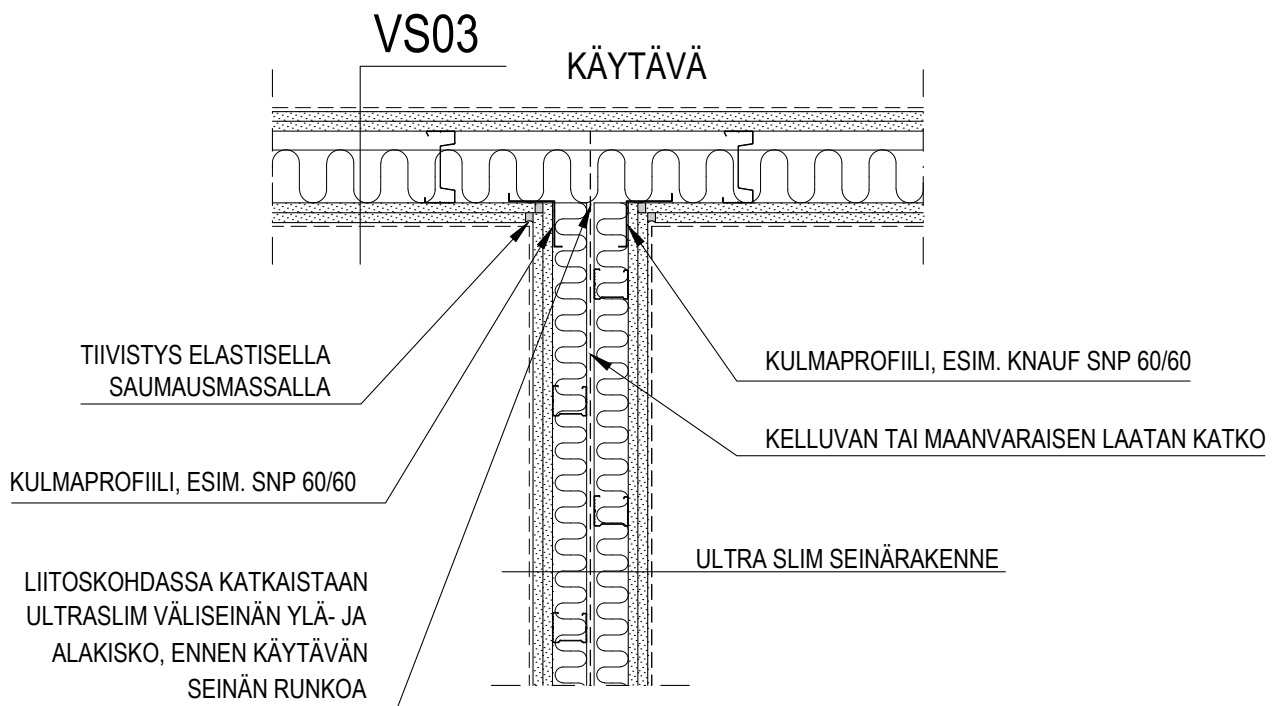

KNAUF

YKSIRUNKOISTEN VÄLISEINIEN LIITOKSET T-LIITOSPERIAATE KÄYTÄVÄN VS JA ULTRA SLIM VS

ÄÄNILUOKKA $D_{nT,w}$ 48 dB
PALONKESTOLUOKKA EI60
MAKSIMI SEINÄKORKEUS PALOLUOKITELTUNA 3800 mm

SEINIEN MAKSIMIKORKEUDET SEKÄ PALO- JA ÄÄNILUOKITUKSET KNAUF-VÄLISEINÄTYYPIT -ESITTEEN MUKAISESTI

VAAKALEIKKAUS

VAAKALEIKKAUS: OVEN SULKEMISESTA AIHEUTUVAN RUNKOÄÄNEN HUONEISTOJEN VÄLILLÄ KULKEUTUMISEN ESTÄVÄ LIIKUNTA SAUMA