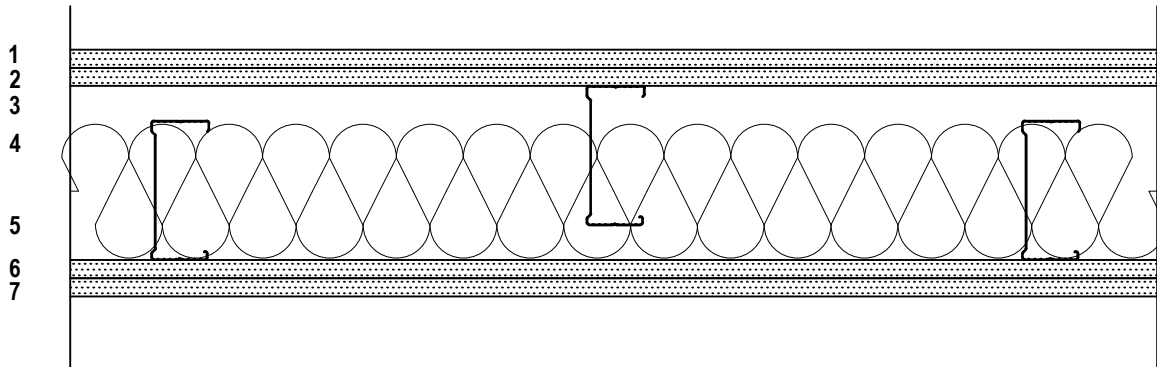

KNAUF

Knauf LPR 120/95 (600) RS-SR M95 TERÄSRANKA EI KANTAVA SEINÄRAKENNE

1	12,5 mm	KR 13
2	12,5 mm	Silentboard
3	95 mm	LPRd/t k 600 mm
4	95 mm	LPRd/t k 600 mm
5	95mm	Mineraalivillaeriste 95mm
6	12,5 mm	Silentboard
7	12,5 mm	KR 13

Ääniluokka DnT,w 55 dB

Seinäkorkeus 4200/3800mm

Seinän paksuus 172mm

Paloluokka EI-60

Ei suositella huoneistojen väliseksi seinäksi