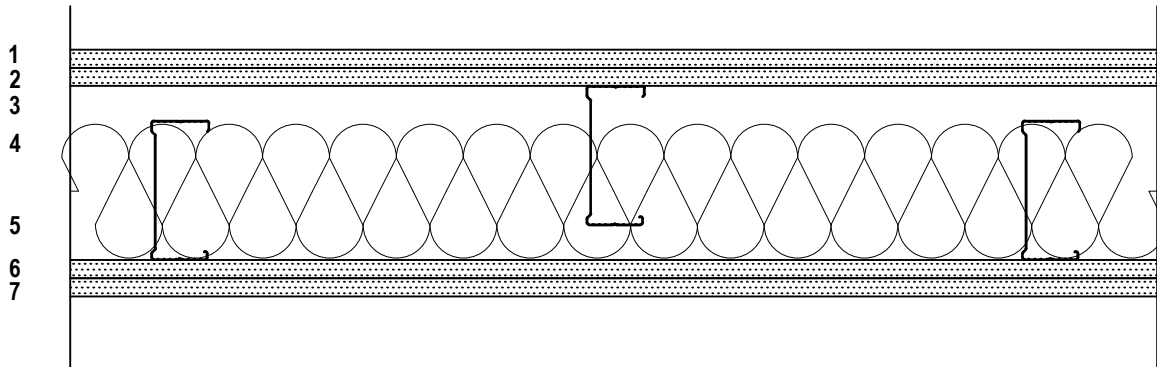

KNAUF

Knauf LPR 120/95 (600) SS-SS M95 TERÄSRANKA EI KANTAVA SEINÄRAKENNE

1	12,5 mm	Silentboard
2	12,5 mm	Silentboard
3	95 mm	LPRd/t k 600 mm
4	95 mm	LPRd/t k 600 mm
5	95mm	Mineraalivillaeriste 95mm
6	12,5 mm	Silentboard
7	12,5 mm	Silentboard

Ääniluokka DnT,w 56 dB

Seinäkorkeus 3700/3700mm

Seinän paksuus 172mm

Paloluokka EI-60

Ei suositella huoneistojen väliseksi seinäksi