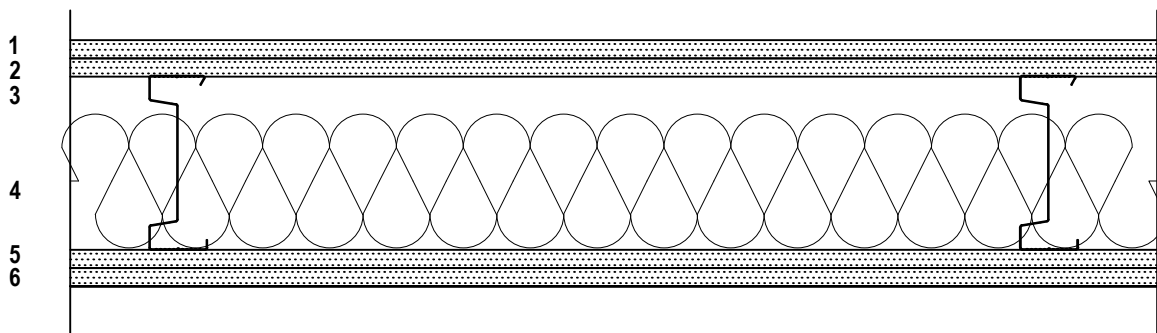

## Knauf RX 120/120 (600) SS-SS M95 TERÄSRANKA EI KANTAVA SEINÄRAKENNE

1	12,5 mm	Silentboard
2	12,5 mm	Silentboard
3	120 mm	RXd/t k 600/450 mm
4	95mm	Mineraalivillaeriste 95mm
5	12,5 mm	Silentboard
6	12,5 mm	Silentboard

Ääniluokka DnT,w 55 dB

Seinäkorkeus 6500/3800mm

Seinän paksuus 172mm

Paloluokka EI-60

Ei suositella huoneistojen väliseksi seinäksi