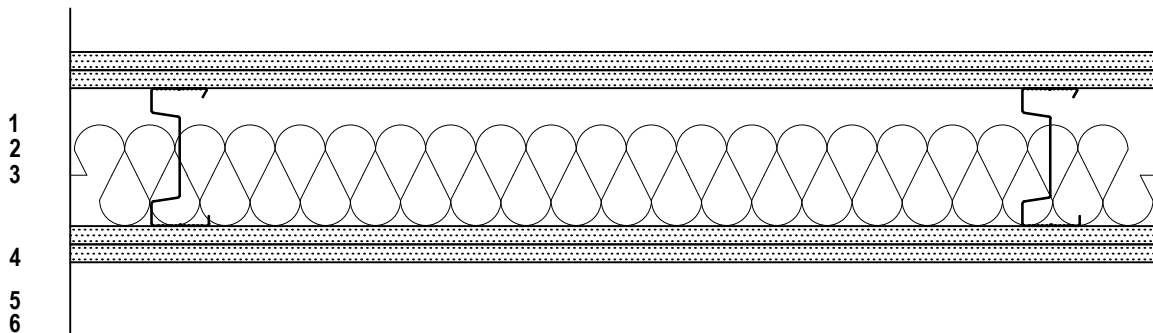

KNAUF

Knauf RX 95/95 (600) NV-VN M70

TERÄSRANKA

EI KANTAVA SEINÄRAKENNE

1	12,5 mm	KN 13
2	12,5 mm	Vidiwall
3	95 mm	RXd/t k 600/450 mm
4	70mm	Mineraalivillaeriste 70mm
5	12,5 mm	Vidiwall
6	12,5 mm	KN 13

Ääniluokka DnT,w 52 dB

Seinäkorkeus 7000/3800mm

Seinän paksuus 147mm

Paloluokka EI-60