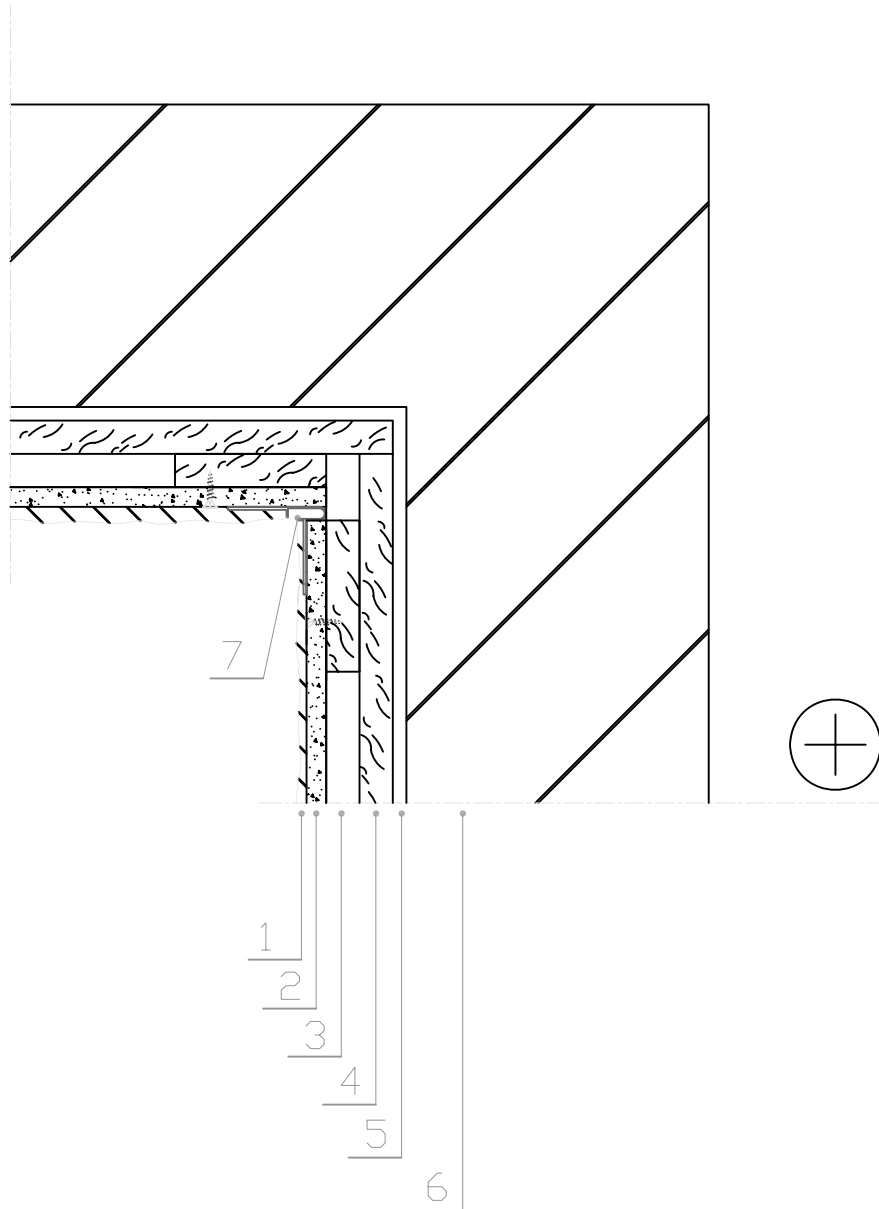

**AQUAPANEL® Outdoor
julkisivujärjestelmä, puuranka
- Liikuntasauha, sisänurkka**

DET

1:5

1. AQUAPANEL® Outdoor julkisivujärjestelmä (sis. saumatasoite ja -nauha, pohjatasoite, vahvikeverkko, pinnoite)
2. AQUAPANEL® Outdoor- levy
3. Pystyrimoitus (min. 22 x 75 mm)
4. Vaakarimoitus (min. 22 x 75 mm)
5. Tuulensuojalevy, esim. Knauf KXT 9
6. Olemassa oleva seinärakenne
7. Liikuntasaumaprofiili